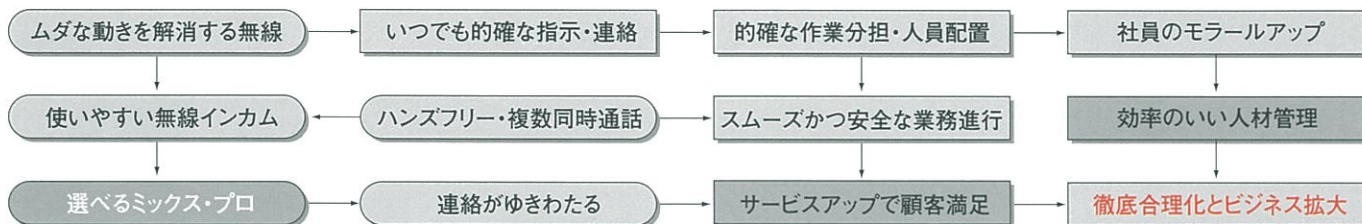

人の数だけ、子機の数。

話せる人が限られていては、
世間もビジネスも、広がらない。

子機がゆきわたる。連絡がゆきわたる。

MICS Pro

大規模になるほどに、プロのミックスです。

必要とする人すべてに子機がゆきわたります。空いているチャンネルに自動的に移って話せる独自方式を採用。従来の固定チャンネル方式なら最大9者間同時通話を実現。大規模利用ができるプロのミックスです。

持ち場を離れることなく、遠くの人と瞬時に連絡ができる便利な無線。そしてもっとも便利に使えるのが、無線インカムです。作業をしながら話せるハンズフリーで、日常会話のように複数の人が同時に話せる気楽な同時通話方式。大切なメッセージがスピーディにタイムリーに伝達できます。特に強力なチームワークで業務運営を図りたいビジネス現場では、確実な指示・誘導のためにも、ぜひ導入したいものです。