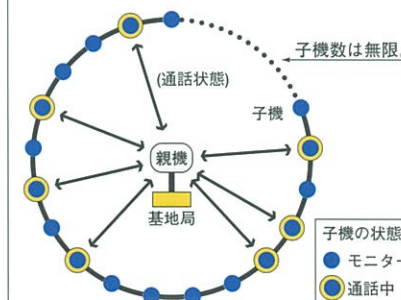

全子機に通話権があり空きチャンネルに最大7者が移って会議通話できる独自方式。