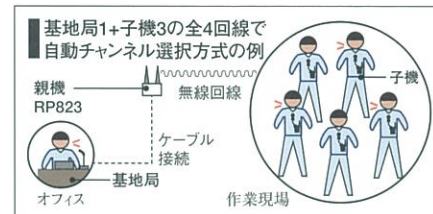

実力の「ミックス・プロ」。こんなにシンプルなシステム構成機器です。ご導入の企画・検討がラクラク。

■基本システム構成機器

- 信頼性の高い親機と軽快な子機。
- 1 親機 RP823 (-20℃~+50℃)
- 2 子機 (携帯型無線機) HX834
※HX834をご利用になるにはオプションの送受器が必要です。
- デスクトップなどで使える基地局。
- 3 基地局 制御監視装置 CX912
- 回線使用状況をLED表示。ロックアップしたフロント部は脱着でき、見やすいアングルに天地差し替え可能。●トランペット型の外部スピーカーをつないで拡声放送もできます。

※子機HX834は、タイプイン型マイク&イヤホン装着時です。
※基地局CX912は卓上型スタンドマイクと組み合わせた例です。

大規模に、高品位に。余裕ある連絡網の構築を実現する「ミックス・プロ」。

子機が無数に使え、全員に発言権があるミックス・プロだけの独自方式。

作業グループのなかの誰からでも連絡ができなければ、万全ではありません。ミックス・プロなら、必要とする人すべてに子機がゆきわたります。そしてどの人からも話しかけることができます。これが、子機を携帯する全員に通話のアクセス権があるミックス・プロ独自の回線自動選択方式です。連絡が、安全が、しっかりとゆき届きます。子機だけなら最大7者間で。さらに基地

局を追加すれば、回線がプラス1。

従来のチャンネル固定方式もOK。大規模対応の最大9者間同時通話。

多彩なニーズに応えられる、ゆとりの回線数です。チャンネル固定では、使用子機数が最大8台に限定されますが、基地局を加えて最大9者間もの同時通話が可能。もちろん通話内容のモニターだけなら、子機は自由に増設OK。

■固定チャンネル設定でのシステム例●子機×12台 (4台はモニター用)●親機×1台●基地局×1台

■RP823システムの同時通話最大数