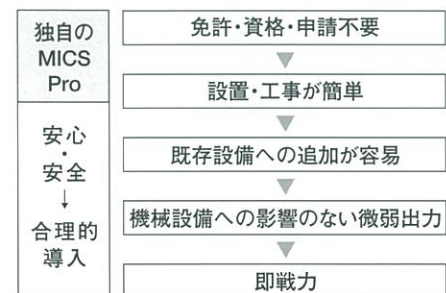

局を追加すれば、回線がプラス1。

従来のチャンネル固定方式もOK。大規模対応の最大9者間同時通話。

多彩なニーズに応えられる、ゆとりの回線数です。チャンネル固定では、使用子機数が最大8台に限定されますが、基地局を加えて最大9者間もの同時通話が可能。もちろん通話内容のモニターだけなら、子機は自由に増設OK。

■固定チャンネル設定でのシステム例●子機×12台 (4台はモニター用)●親機×1台●基地局×1台

■RP823システムの同時通話最大数

チャンネル固定方式	子機8+基地局1
チャンネル自動選択方式	子機7+基地局1

広くクリアな通話エリア。ビジネス連絡をハッキリと伝達できます。

アンテナ一体型の親機RP823は、アンテナ間のケーブル伝送ロスを解消。接続不良、断線といったさまざまな問題もいっしょに改善。通信効率のいい送受信独立したアンテナとあいまって、格段に広いエリアで、安定した通話が行なえます。しかも子機は高感度設計。遠距離間でクリアな通信を実現します。親機とつながっているかどうか分かる圏外アラームつき。