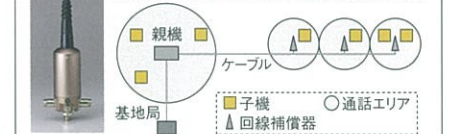

ワンタッチで3つの現場で使える子機。ミックスだけのシステムメモリー。

子機は、最大3グループ(現場)の親機の連絡網を記憶。ワンタッチでシームレスに別グループ

プに移って通話参加ができます。複数のミックスをご利用になる場合にはとても便利です。

「ミックス・プロ」は、さらに強気に大規模に。

親機と子機間に電波障害物がある場合や、通話エリアをさらに広げたいときに。文字通りの拡張ツールです。

回線補償器 RP824

- 最大6台増設可能。●効率のいいアンテナ一体型。●IPX5相当(防噴流形)。

※回線補償器は、1台につき約50mのケーブル延長が可能。※回線補償器を使用する場合には、基地局申請が必要です。

利用できる人が限られていては、連絡は徹底できない——。みんなが、つながる。合理化に、つながる。

ミックス万全の備え

さらに確かな業務連絡を行なうために用意したい周辺機器群。

必需品の子機用送受器は、用途にあわせてお選びください。