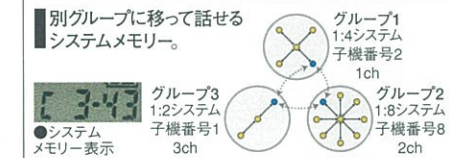

機動性が求められる業務に——。ミックス・プロがものをいいます。

約10cmほどのミニサイズでスリムな軽量ボディ。優れた携帯性を実現しています。しかも付属のリチウムイオン充電電池で、連続通話約11時間のスタミナ。わずか3本の単3アルカリ乾電池で約13時間も可能。1日の業務を余裕をもってこ

なします。バッテリー交換のタイミングもディスプレイとアラームで親切にお知らせ。

■子機HX834の電池交換の目安

電池の種類	連続通話時間
リチウムイオン充電電池CNB840	約11時間
単3アルカリ乾電池	約13時間
単3マンガン乾電池	約4時間

ワンタッチで3つの現場で使える子機。ミックスだけのシステムメモリー。

子機は、最大3グループ(現場)の親機の連絡網を記憶。ワンタッチでシームレスに別グループ

プに移って通話参加ができます。複数のミックスをご利用になる場合にはとても便利です。

「ミックス・プロ」は、さらに強気に大規模に。

親機と子機間に電波障害物がある場合や、通話エリアをさらに広げたいときに。文字通りの拡張ツールです。

回線補償器 RP824