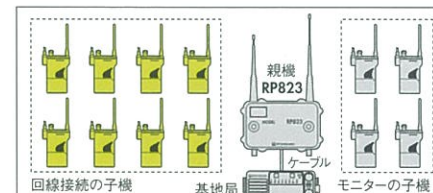

※子機HX834は、タイプイン型マイク&イヤホン装着時です。
※基地局CX912は卓上型スタンドマイクと組み合わせた例です。

大規模に、高品位に。余裕ある連絡網の構築を実現する「ミックス・プロ」。

子機が無数に使え、全員に発言権があるミックス・プロだけの独自方式。

作業グループのなかの誰からでも連絡ができなければ、万全ではありません。ミックス・プロなら、必要とする人すべてに子機がゆきわたります。そしてどの人からも話しかけることができます。これが、子機を携帯する全員に通話のアクセス権があるミックス・プロ独自の回線自動選択方式です。連絡が、安全が、しっかりとゆき届きます。子機だけなら最大7者間で。さらに基地

局を追加すれば、回線がプラス1。

従来のチャンネル固定方式もOK。大規模対応の最大9者間同時通話。

多彩なニーズに応えられる、ゆとりの回線数です。チャンネル固定では、使用子機数が最大8台に限定されますが、基地局を加えて最大9者間もの同時通話が可能。もちろん通話内容のモニターだけなら、子機は自由に増設OK。

■固定チャンネル設定でのシステム例●子機×12台 (4台はモニター用)●親機×1台●基地局×1台

■RP823システムの同時通話最大数