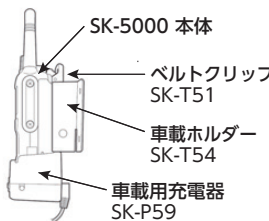

電池パックL (3350mAh) SK-P53

乾電池ケース SK-P56 (別売: 単4アルカリ乾電池6本)

2連連結充電器 SK-P57

連結型充電器用ACアダプタ SK-P58

車載用充電器 SK-P59

車載用シガーソケット (ギボシ) SK-P61

車載ホルダー SK-T54

	SK-5000 (電池パックS搭載時)	SK-5000 (電池パックL搭載時)
外形寸法 (突起物を含まず)	約93mm(H)×約56mm(W)×約28mm(D)	約93mm(H)×約56mm(W)×約38mm(D)
質量 ※2	約215g	約275g
電池容量/持ち時間 ※3	1200mAh/約7時間(1:1:8)	3350mAh/約20時間(1:1:8)

2連連結充電器は3連結も可能

マイクスピーカー・他オプション ※運転中のイヤホン、ヘッドホンの装着は各都道府県の条例で規制されている場合があります

小型スピーカーマイク SK-M51

防水スピーカーマイク SK-M52 別売: SK-M52用イヤホンSK-E51

小型タイピンマイク&イヤホン SK-M53

ネックストラップ SK-T03

車への装着方法

SK-5000 の詳細はこちら >> <https://smartw.co.jp/forall/product/sk-5000.html>